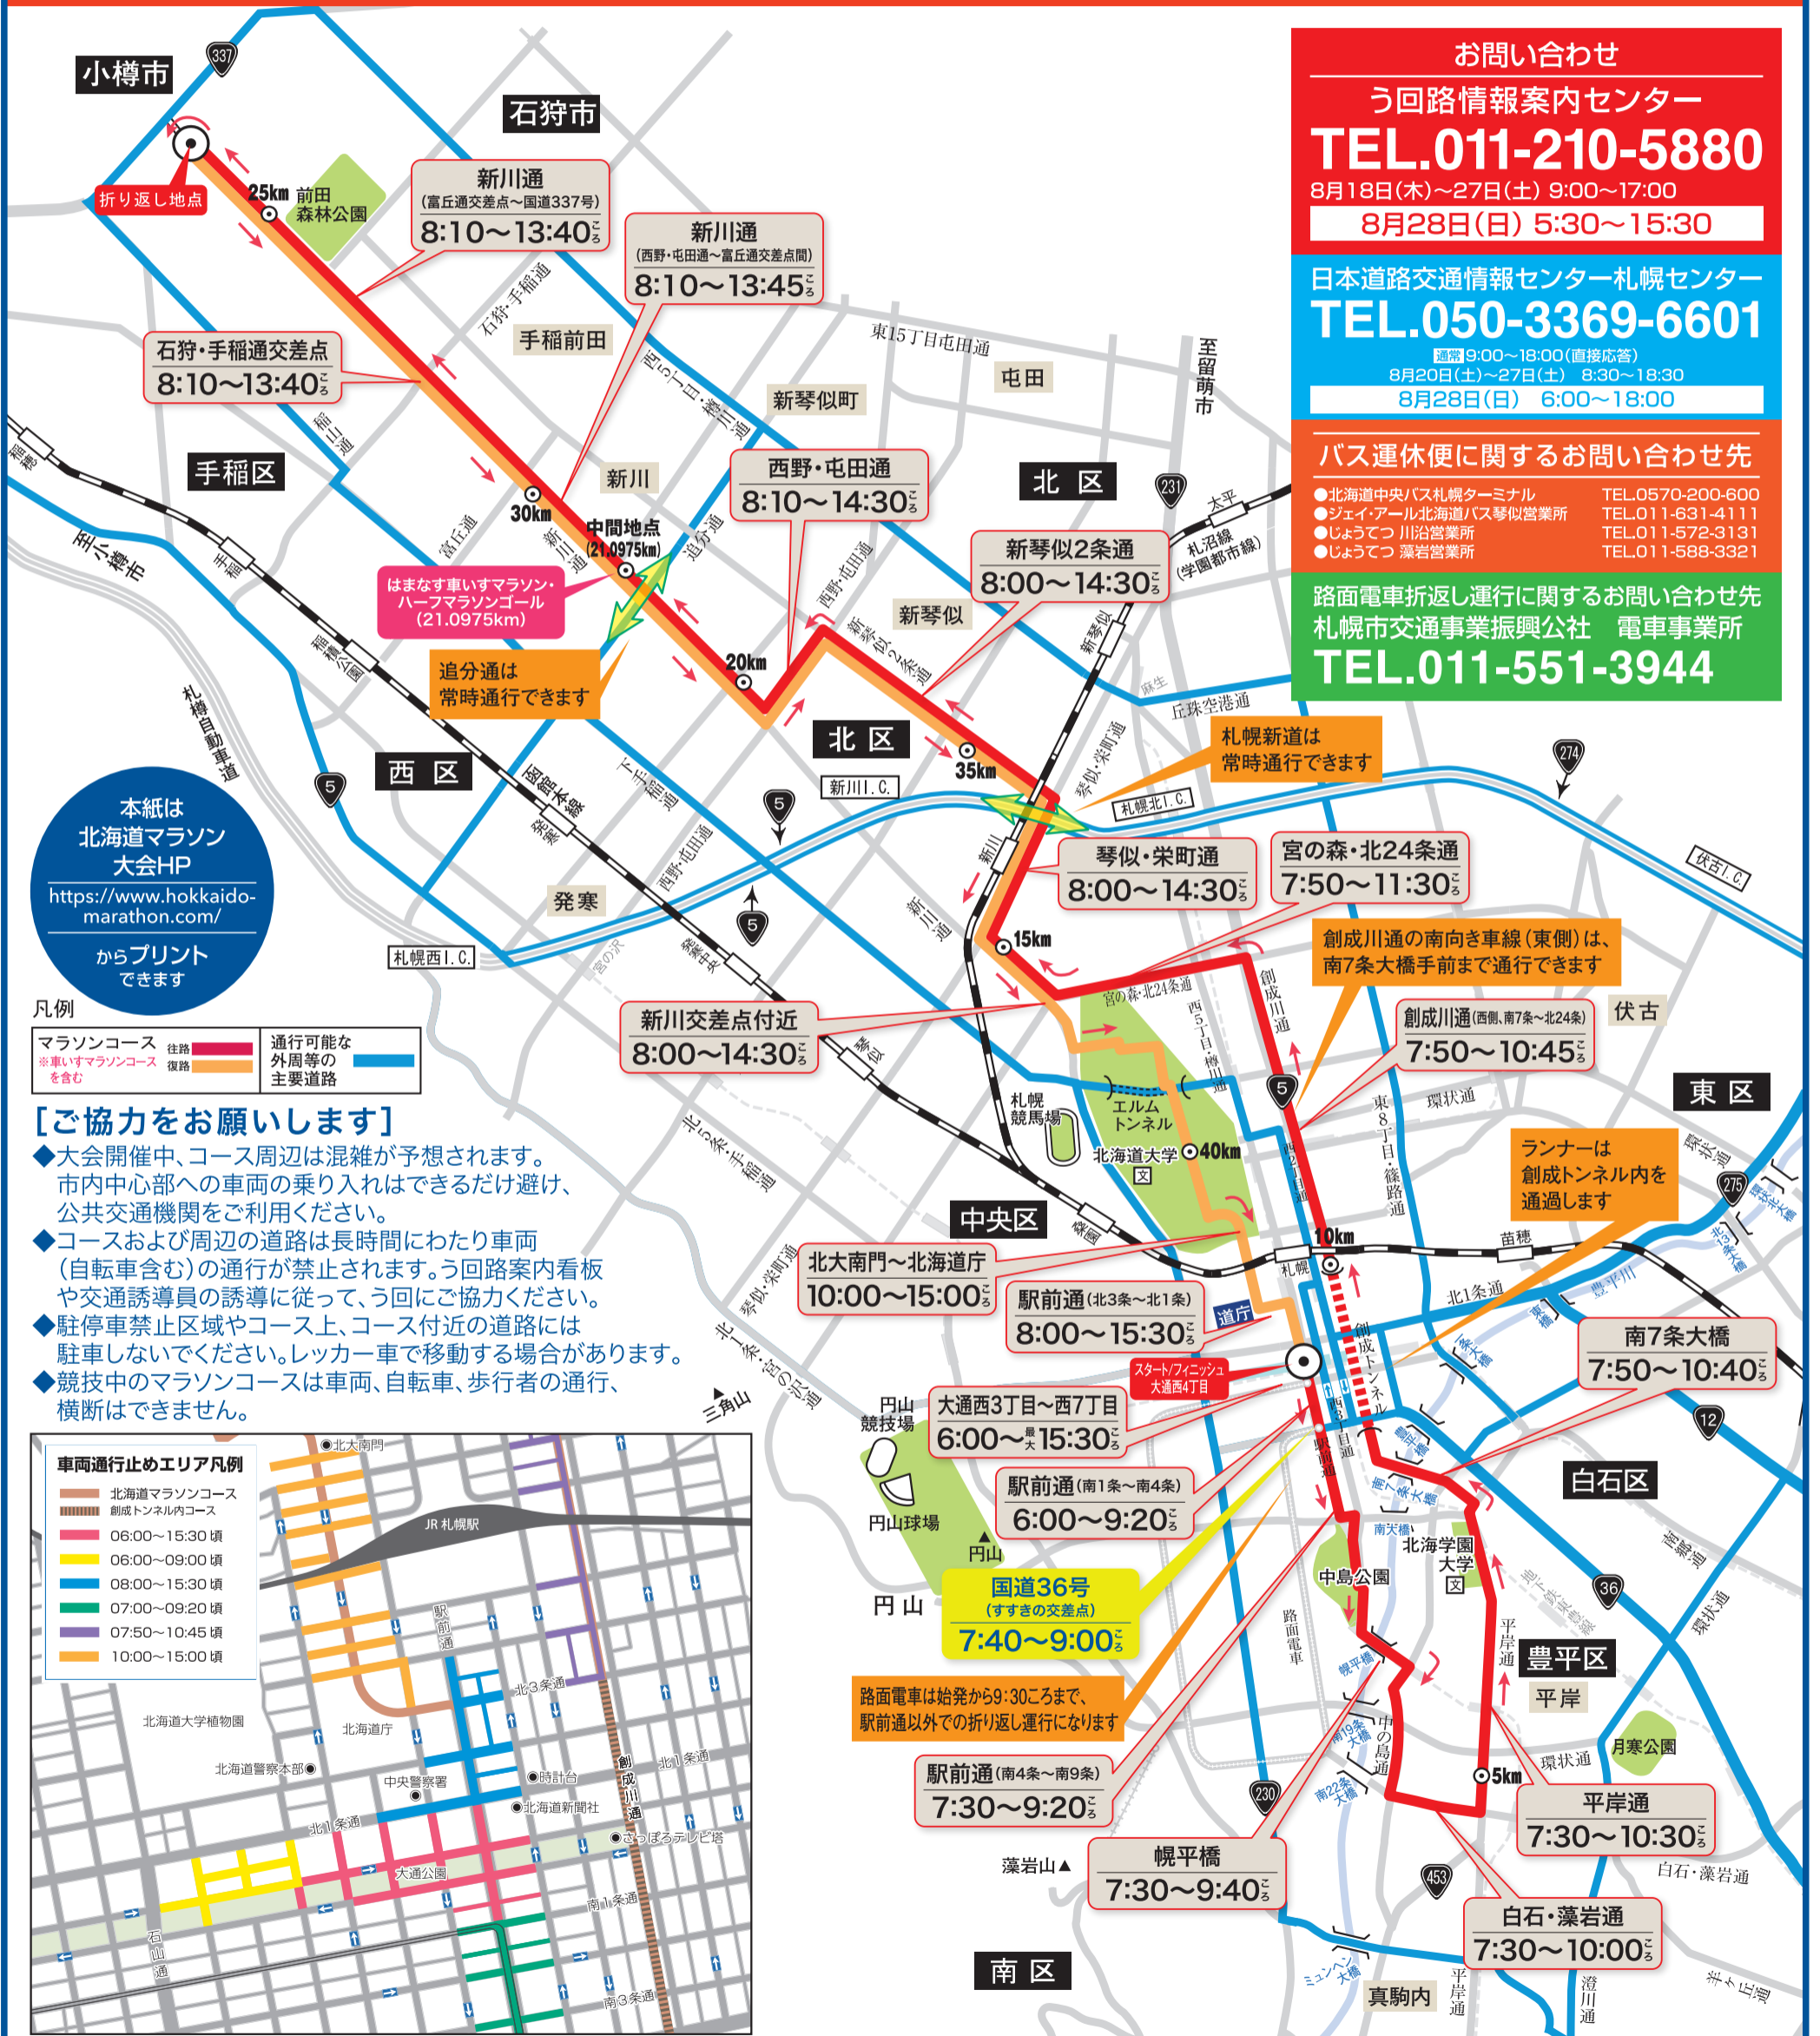

開催に伴う交通規制のお知らせ

北海道マラソン2022 8:30スタート はまなす車いすマラソン2022 7:50スタート

8月28日(日) 合同開催

規制時間内は通行止めです。
規制時間はあくまで目安で、変更になる場合があります。

お問い合わせ
う回路情報案内センター
TEL.011-210-5880
8月18日(木)~27日(土) 9:00~17:00
8月28日(日) 5:30~15:30

日本道路交通情報センター札幌センター
TEL.050-3369-6601
電話 9:00~18:00 (直接応答)
8月20日(土)~27日(土) 8:30~18:30
8月28日(日) 6:00~18:00

バス運休便に関するお問い合わせ先
●北海道中央バス札幌ターミナル TEL.0570-200-600
●ジェイ・アール北海道バス琴似営業所 TEL.011-631-4111
●じょうてつ川沿営業所 TEL.011-572-3131
●じょうてつ 藻岩営業所 TEL.011-588-3321

路面電車折返し運行に関するお問い合わせ先
札幌市交通事業振興公社 電車事業所
TEL.011-551-3944

本紙は
北海道マラソン
大会HP
<https://www.hokkaido-marathon.com/>
からプリント
できます

凡例
マラソンコース 往路 通行可能な外周等の主要道路
※車いすマラソンコースを含む

【ご協力をお願いします】

- ◆大会開催中、コース周辺は混雑が予想されます。市内中心部への車両の乗り入れはできるだけ避け、公共交通機関をご利用ください。
- ◆コースおよび周辺の道路は長時間にわたり車両(自転車含む)の通行が禁止されます。う回路案内看板や交通誘導員の誘導に従って、う回にご協力ください。
- ◆駐停車禁止区域やコース上、コース付近の道路には駐車しないでください。レッカー車で移動する場合があります。
- ◆競技中のマラソンコースは車両、自転車、歩行者の通行、横断はできません。

※スタート・フィニッシュ地点ならびにコース沿線での小型無人機(ドローン)、ラジコンヘリなどは飛行禁止です。

北海道マラソン事務局 011-232-0840(平日10:00~17:00)